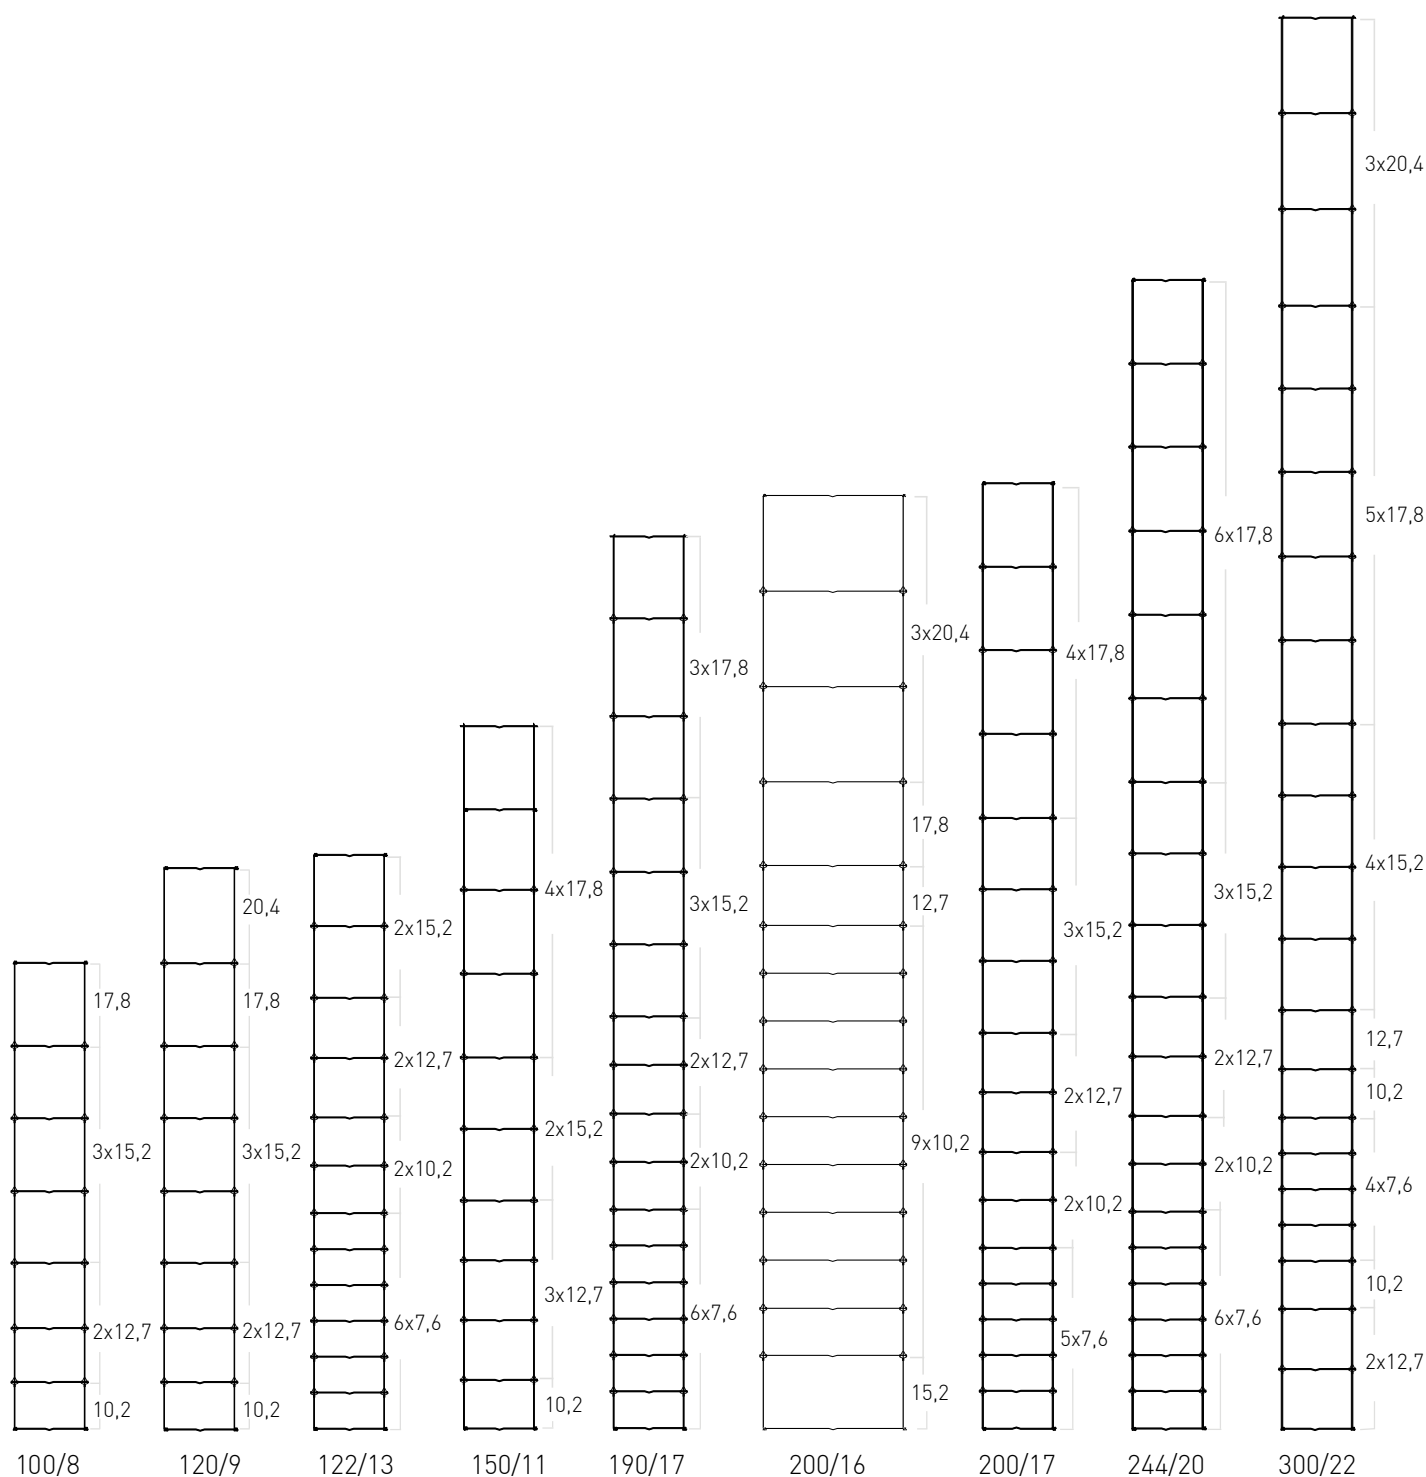

- Fabriqué à partir de fils haute résistance (fils horizontaux)
- Fil galvanisé riche selon la norme EN 10244-2.

Nœuds fixes non glissants

Hauteur (mm)	Fils horizontaux		Fils verticaux		Fil nœud	
	Diamètre (mm)	Résistance (kg/mm ²)	Diamètre (mm)	Résistance (kg/mm ²)	Diamètre (mm)	Résistance (kg/mm ²)
De 1.000 à 3.000	2,50	123 - 142	2,50	≥ 71	2,24	41 - 54

🔧 OPTIONS DE REVÊTEMENT

- Galvanisé Riche + 2 Fils ECOVER®
- Galvanisé Riche + ECOVER®
- ZnAl®

Type	Hauteur (cm)	Nombre de fils Horizontaux	Distance entre verticaux (cm)	Longueur rouleau (m)
100/8	100	8	15 30	50 - 100
120/9	120	9		
122/13	122	13		
150/11	150	11		
190/17	190	17		
200/16	200	16		
200/17	200	17		
244/20	244	20		
300/22	300	22		

Autres dimensions sur demande.