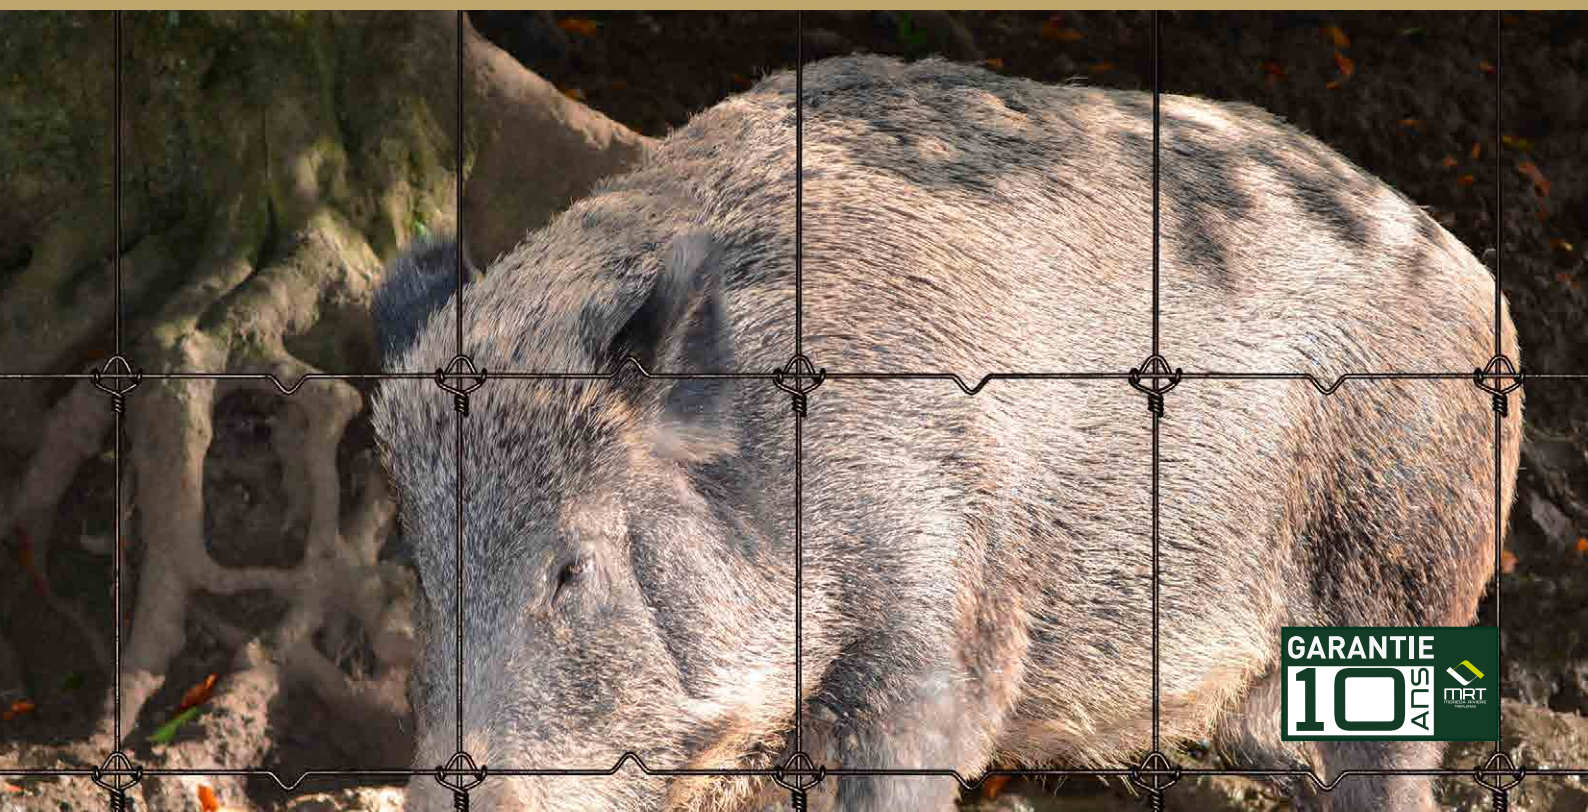

GRILLAGE NOUÉ FK MRT®

☰ PROPRIÉTÉS

Le grillage noué fixe offre solidité et durabilité pour le confinement des animaux avec une très grande résistance à l'impact. Mailles progressives par défaut (avec option non-progressive).

🔧 OPTIONS DE REVÊTEMENT

- Galvanisé Riche + 2 Fils ECOVER®
- Galvanisé Riche + ECOVER®
- ZnAl®

Type	Hauteur (cm)	Nombre de fils Horizontaux	Distance entre verticaux (cm)	Longueur rouleau (m)
100/8	100	8	15 30	50 - 100
120/9	120	9		
122/13	122	13		
150/11	150	11		
190/17	190	17		
200/16	200	16		
200/17	200	17		
244/20	244	20		
300/22	300	22		