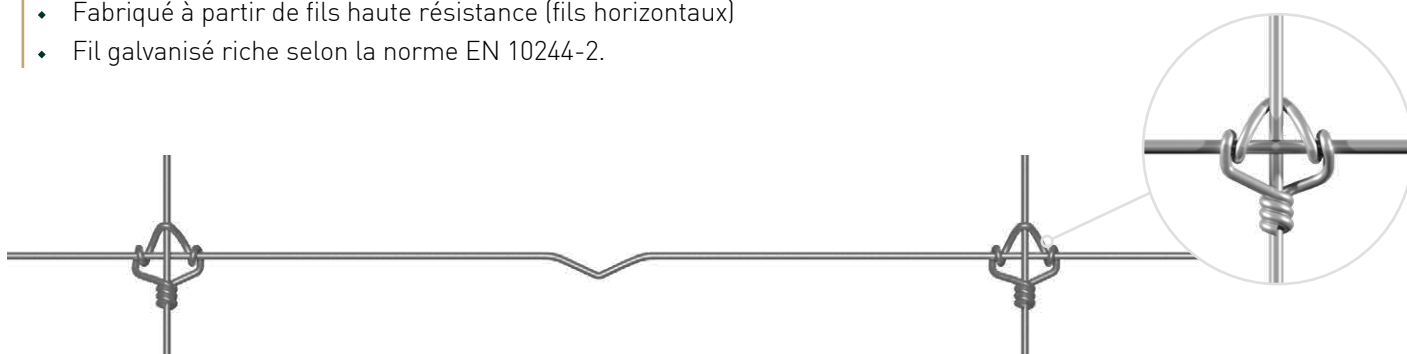

GRILLAGE NOUÉ FK MRT®

☰ PROPRIÉTÉS

Le grillage noué fixe offre solidité et durabilité pour le confinement des animaux avec une très grande résistance à l'impact. Mailles progressives par défaut (avec option non-progressive).

- Fabriqué à partir de fils haute résistance (fils horizontaux)
- Fil galvanisé riche selon la norme EN 10244-2.

Nœuds fixes non glissants

Hauteur (mm)	Fils horizontaux		Fils verticaux		Fil nœud	
	Diamètre (mm)	Résistance (kg/mm ²)	Diamètre (mm)	Résistance (kg/mm ²)	Diamètre (mm)	Résistance (kg/mm ²)
De 1.000 à 3.000	2,50	123 - 142	2,50	≥ 71	2,24	41 - 54

🔧 OPTIONS DE REVÊTEMENT

- Galvanisé Riche + 2 Fils ECOVER®
- Galvanisé Riche + ECOVER®
- ZnAl®

Type	Hauteur (cm)	Nombre de fils Horizontaux	Distance entre verticaux (cm)	Longueur rouleau (m)
100/8	100	8	15 30	50 - 100
120/9	120	9		
122/13	122	13		
150/11	150	11		
190/17	190	17		
200/16	200	16		
200/17	200	17		
244/20	244	20		
300/22	300	22		

Autres dimensions sur demande.