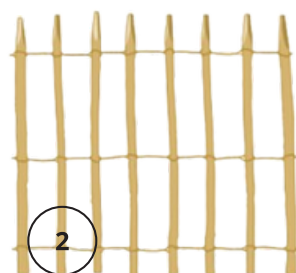

Rouleau de 10 m
De 50 cm à 120 cm
Rouleau de 5 m
De 150 cm à 200 cm