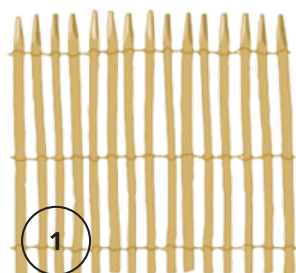

## CLÔTURES EN CHÂTAIGNIER GANIVELLES - TREILLAGES

**Clôtures durables en bois de châtaignier. Le châtaignier commun possède sous sa forme naturelle une durabilité de classe 2, car son bois contient de l'acide tannique. Cette résistance ne nécessite aucun traitement chimique. Sa forme apaisante agrément le paysage.**

### Caractéristiques:

- Essence : châtaignier, de son nom latin « castanea sativa ».
- Échalas écorcés, fendus, pointés.
- Fil galvanisé 1,8 mm (type fil de vigne), en double torsion.
- Nombres de rangs de fils:
- 50 cm: 2
- 80 cm: 3
- 100 cm: 3
- 120 cm: 3
- 150 cm: 4
- 175 cm: 4
- 200 cm: 5
- Ecarts: 3,5 cm - 7,5 cm
- Rouleaux: 5 m ou 10 m

### Conditionnement par palette :

Hauteur	Ecart 3,5 cm	Ecart 7,5 cm
50 cm	42 rlx	28 rlx
80 cm	21 rlx	14 rlx
100 cm	21 rlx	14 rlx
120 cm	21 rlx	14 rlx
150 cm	21 rlx	27 rlx
175 cm	21 rlx	27 rlx
200 cm	21 rlx	27 rlx